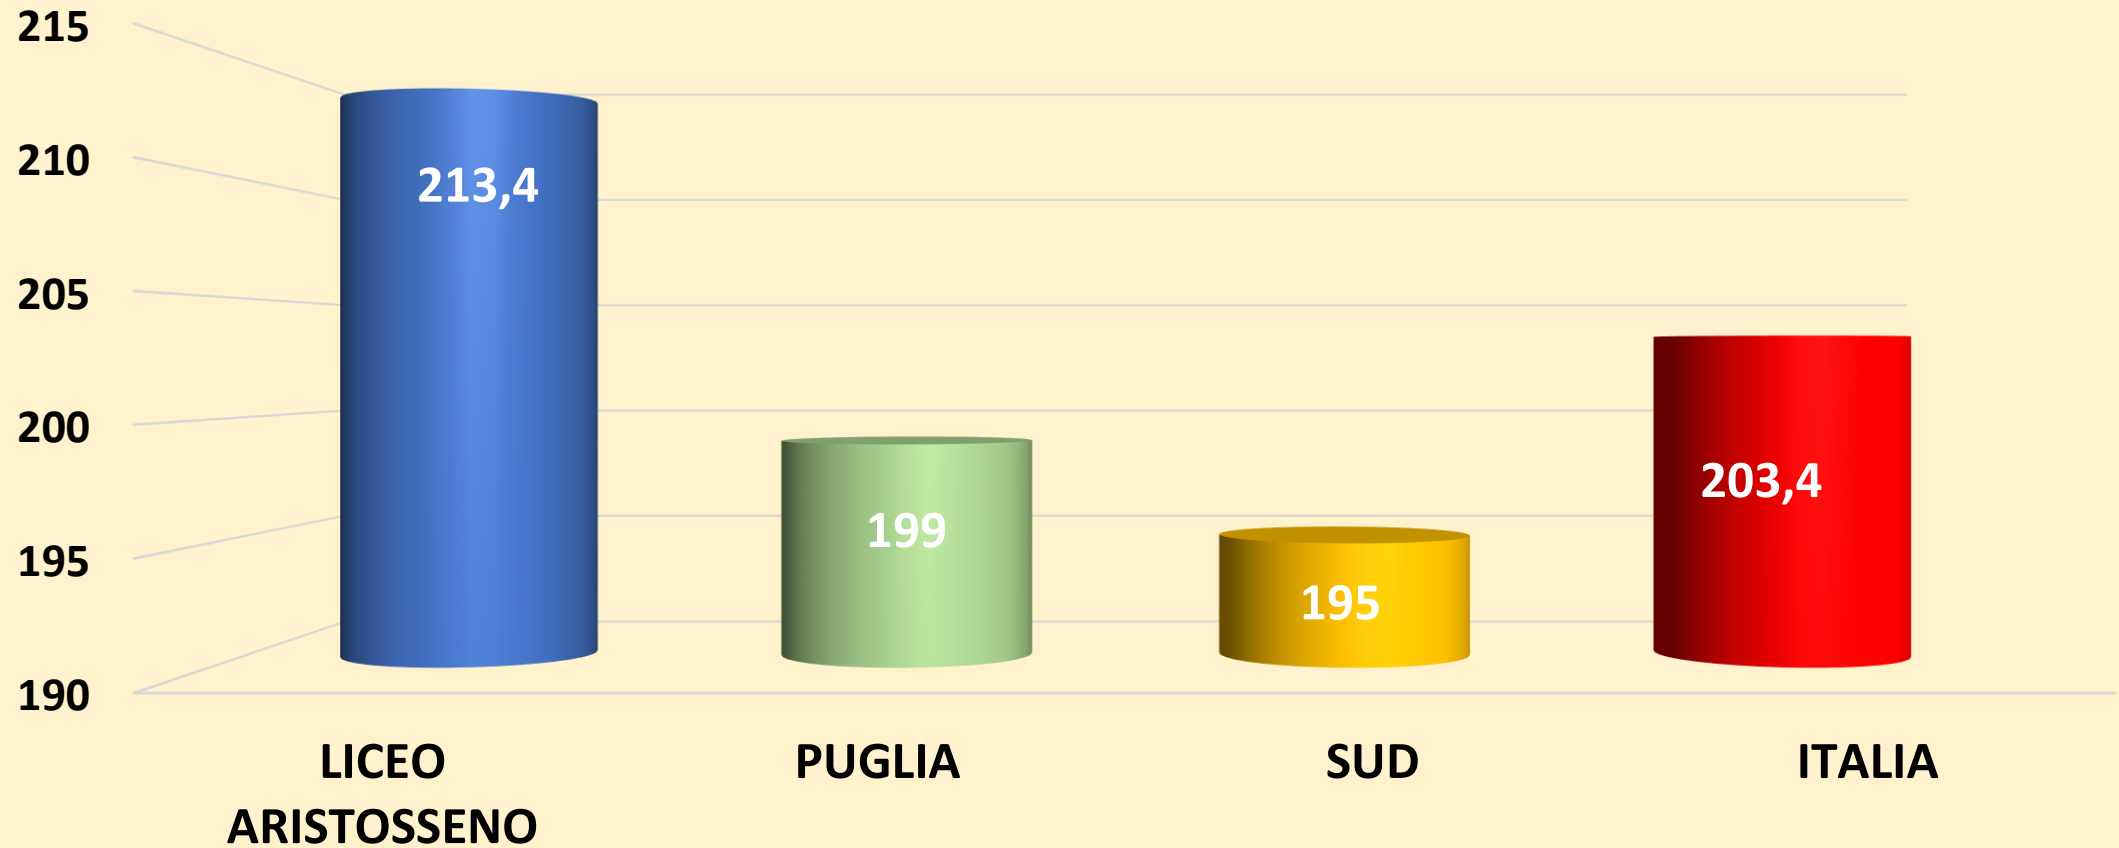

PROVE INVALSI

RESTITUZIONE DATI 2018

Liceo Ginnasio Statale

“Aristosseno”

TAPC070005

classi **SECONDE**

Comparazione dati - **italiano**

Liceo scientifico tradizionale e classico

Comparazione dati - **italiano**

Liceo linguistico, linguistico internazionale ESABAC,
scientifico internazionale ESABAC

Comparazione dati - **matematica**

Liceo scientifico tradizionale

Comparazione dati - **matematica**

Liceo linguistico, linguistico internazionale ESABAC,
scientifico internazionale ESABAC, classico