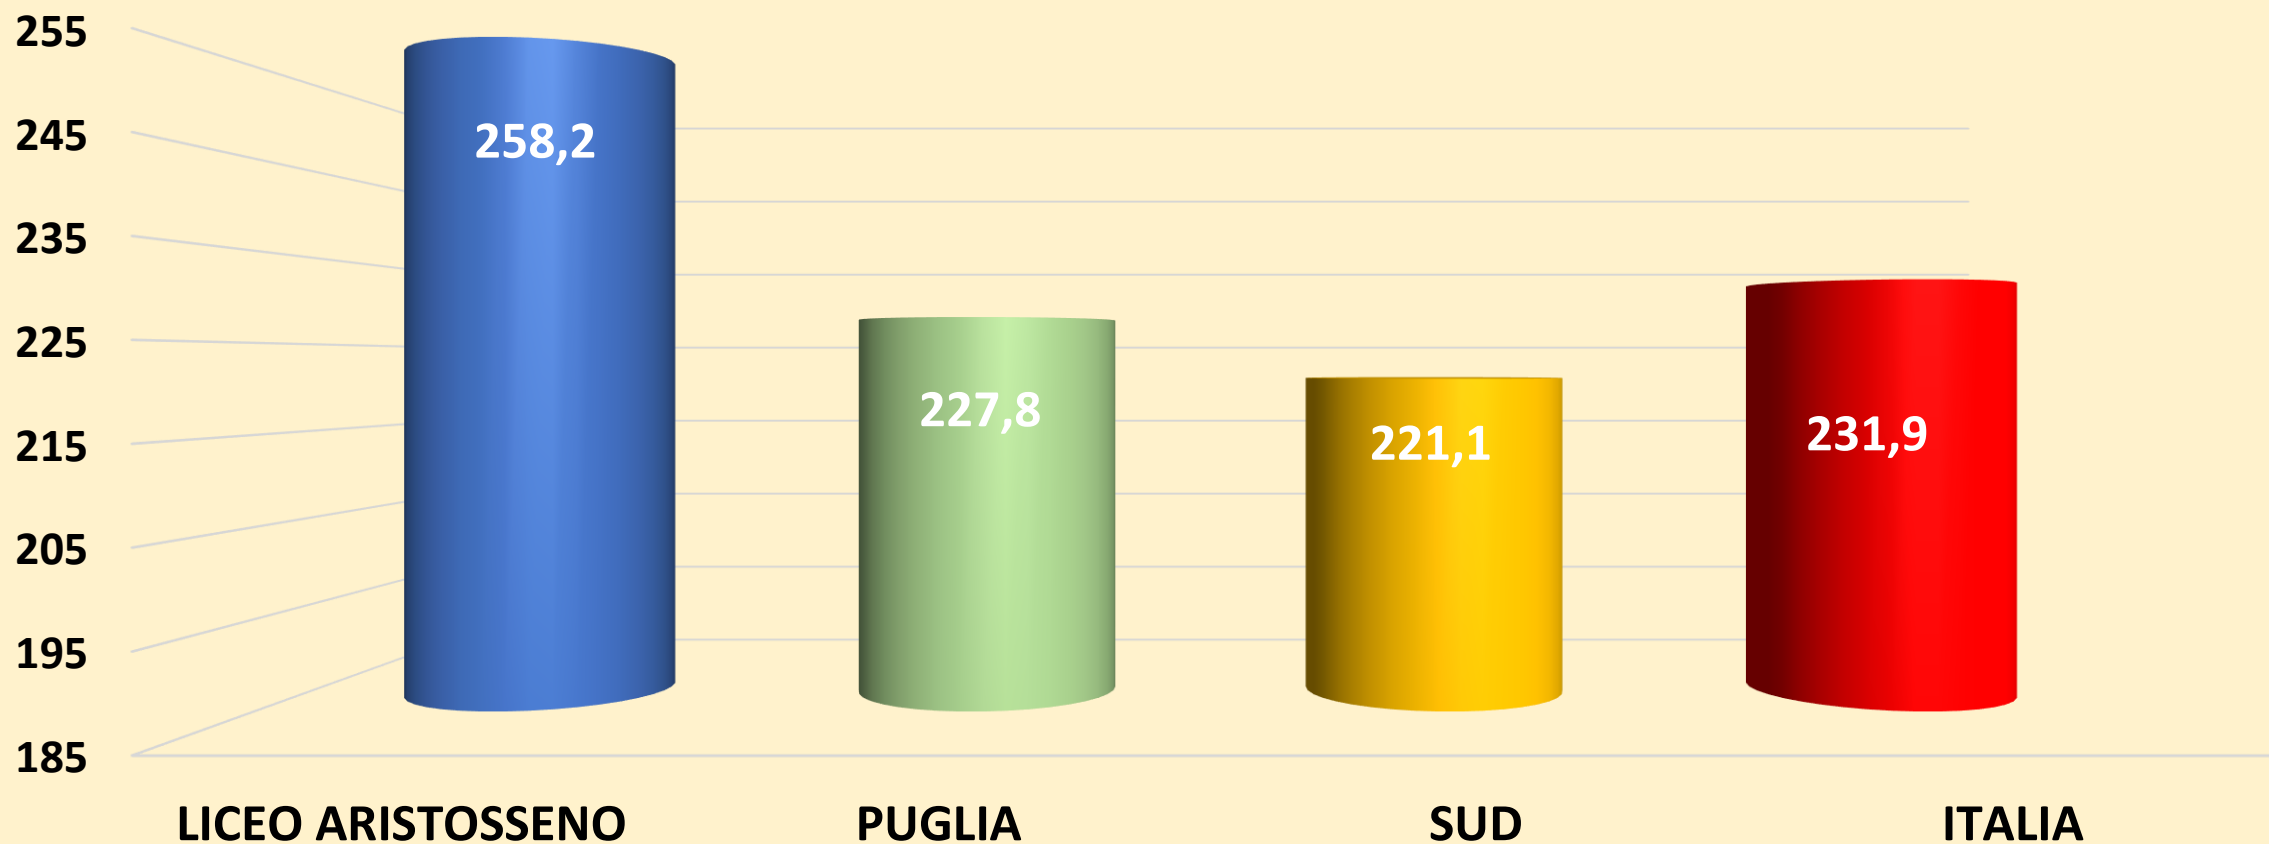

PROVE INVALSI

RESTITUZIONE DATI 2018

Liceo Ginnasio Statale

“Aristosseno”

TAPC070005

classi **SECONDE**

Comparazione dati - **italiano**

Liceo scientifico tradizionale e classico

Comparazione dati - **italiano**

Liceo linguistico, linguistico internazionale ESABAC,
scientifico internazionale ESABAC

Comparazione dati - **matematica**

Liceo scientifico tradizionale

Comparazione dati - **matematica**

Liceo linguistico, linguistico internazionale ESABAC,
scientifico internazionale ESABAC, classico