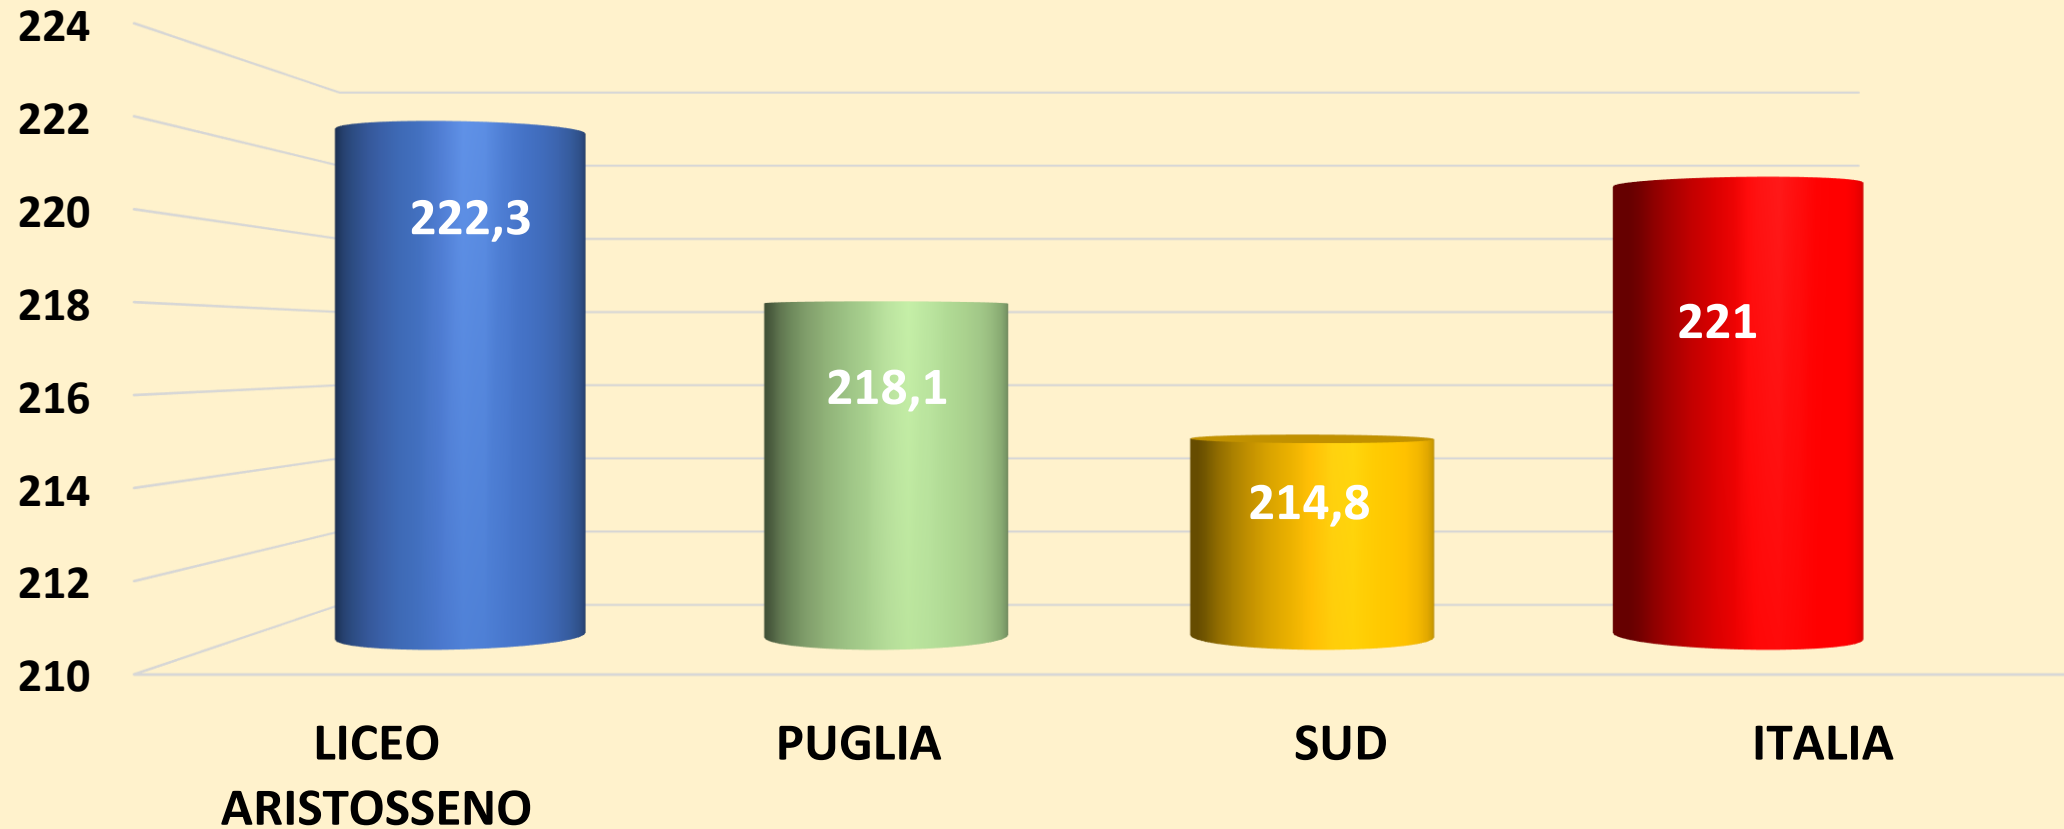

PROVE INVALSI

RESTITUZIONE DATI 2018

Liceo Ginnasio Statale

“Aristosseno”

TAPC070005

classi **SECONDE**

Comparazione dati - **italiano**

Liceo scientifico tradizionale e classico

Comparazione dati - **italiano**

Liceo linguistico, linguistico internazionale ESABAC,
scientifico internazionale ESABAC

Comparazione dati - **matematica**

Liceo scientifico tradizionale

Comparazione dati - **matematica**

Liceo linguistico, linguistico internazionale ESABAC,
scientifico internazionale ESABAC, classico