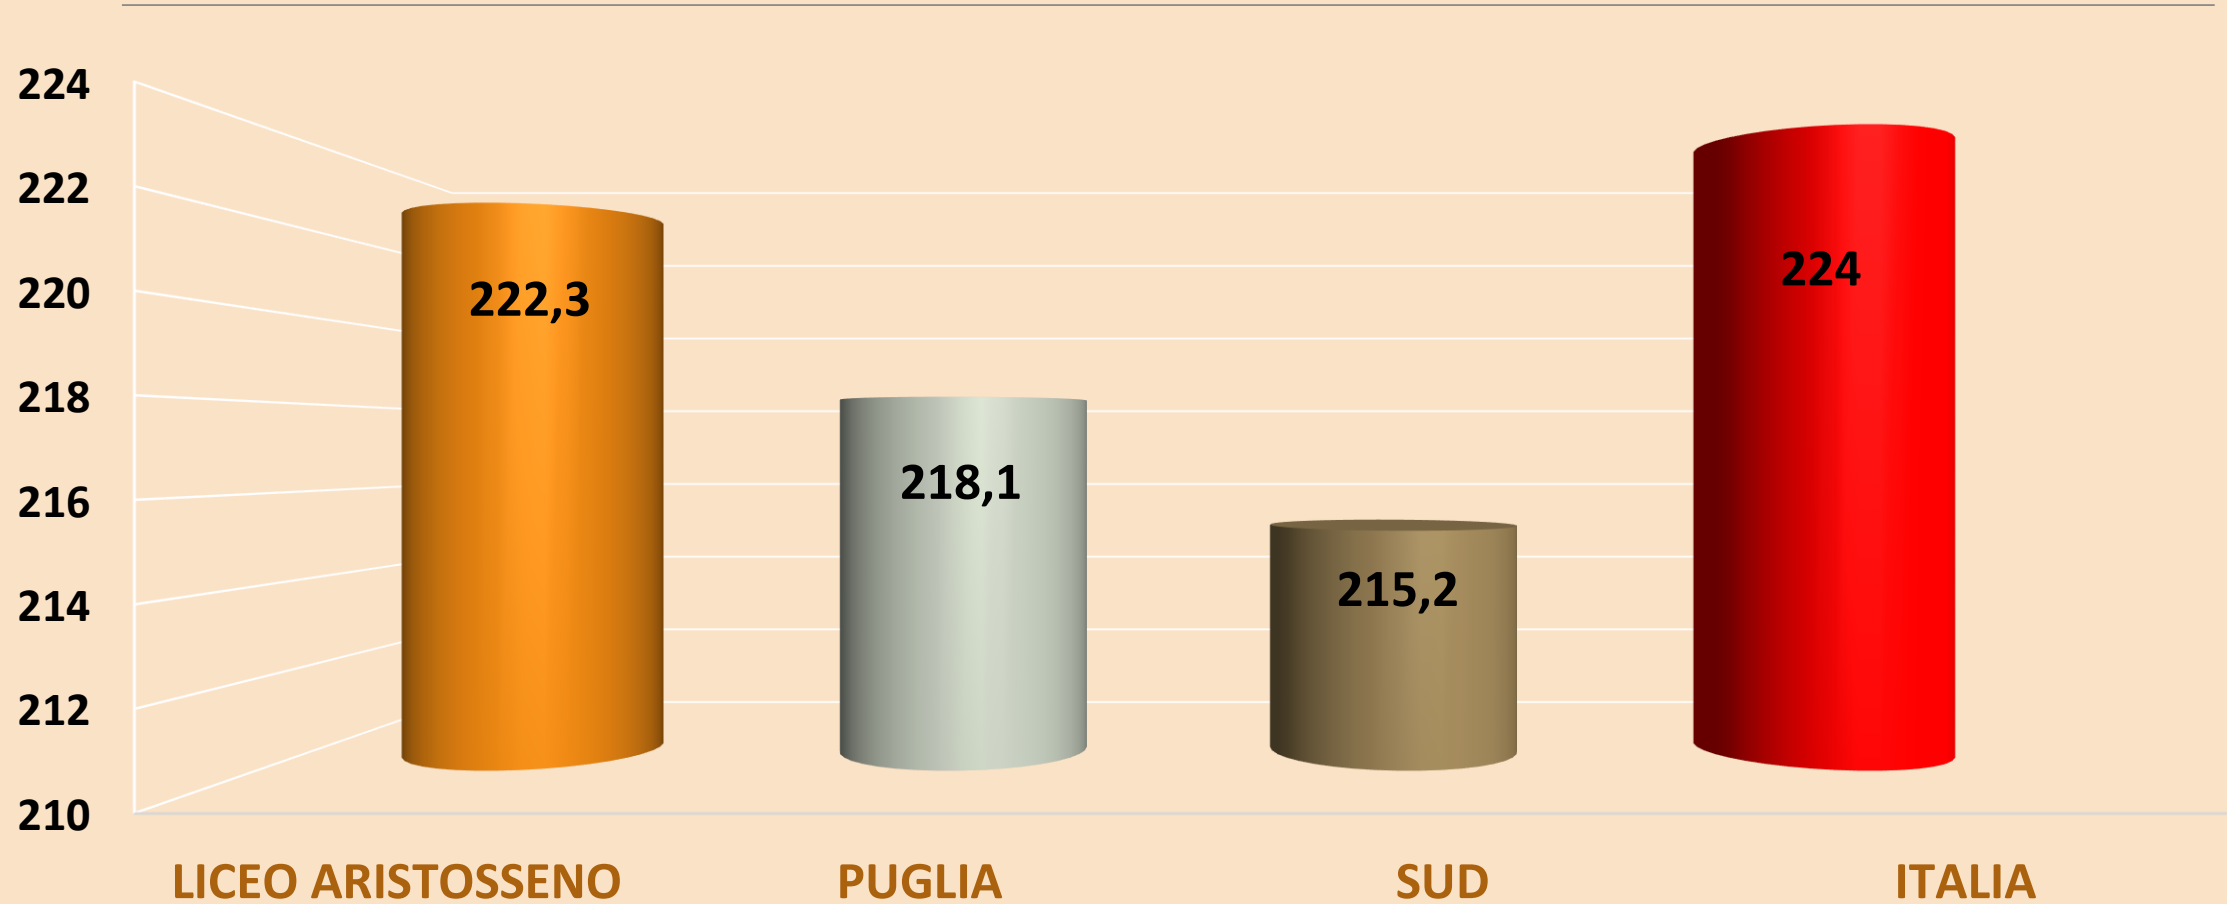

PROVE INVALSI

RESTITUZIONE DATI 2019 – **CLASSI QUINTE**
Liceo Ginnasio Statale
"Aristosseno"

Comparazione dati - ITALIANO

Licei scientifico e classico

Comparazione dati - ITALIANO

Licei linguistico N.O., linguistico internazionale ESABAC

Comparazione dati - **MATEMATICA**

Liceo scientifico

Comparazione dati - **MATEMATICA**

Licei linguistico N.O., linguistico internazionale ESABAC, CLASSICO

Comparazione dati – **INGLESE READING**

Liceo scientifico e classico

Liceo linguistico N.O., linguistico internazionale ESABAC