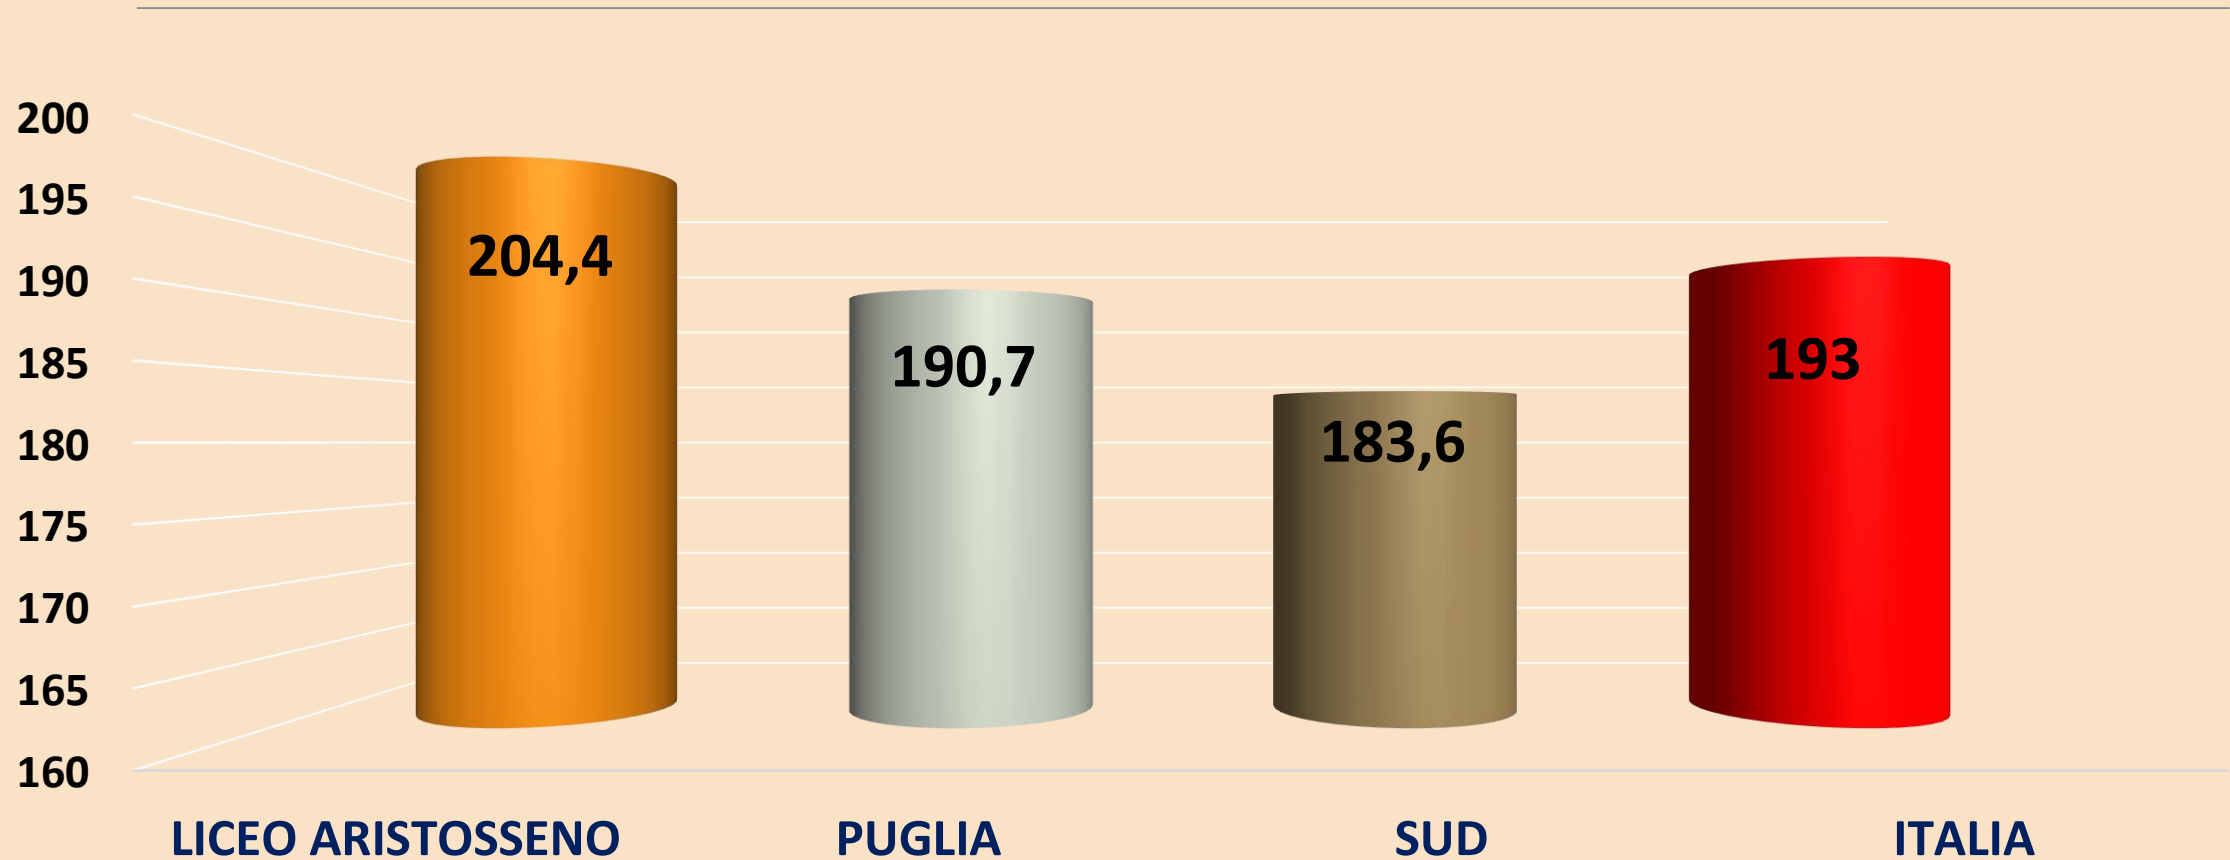

PROVE INVALSI

RESTITUZIONE DATI 2019 – **CLASSI QUINTE**
Liceo Ginnasio Statale
"Aristosseno"

Comparazione dati - ITALIANO

Licei scientifico e classico

Comparazione dati - ITALIANO

Licei linguistico N.O., linguistico internazionale ESABAC

Comparazione dati - **MATEMATICA**

Liceo scientifico

Comparazione dati - **MATEMATICA**

Licei linguistico N.O., linguistico internazionale ESABAC, CLASSICO

Comparazione dati – **INGLESE READING**

Liceo scientifico e classico