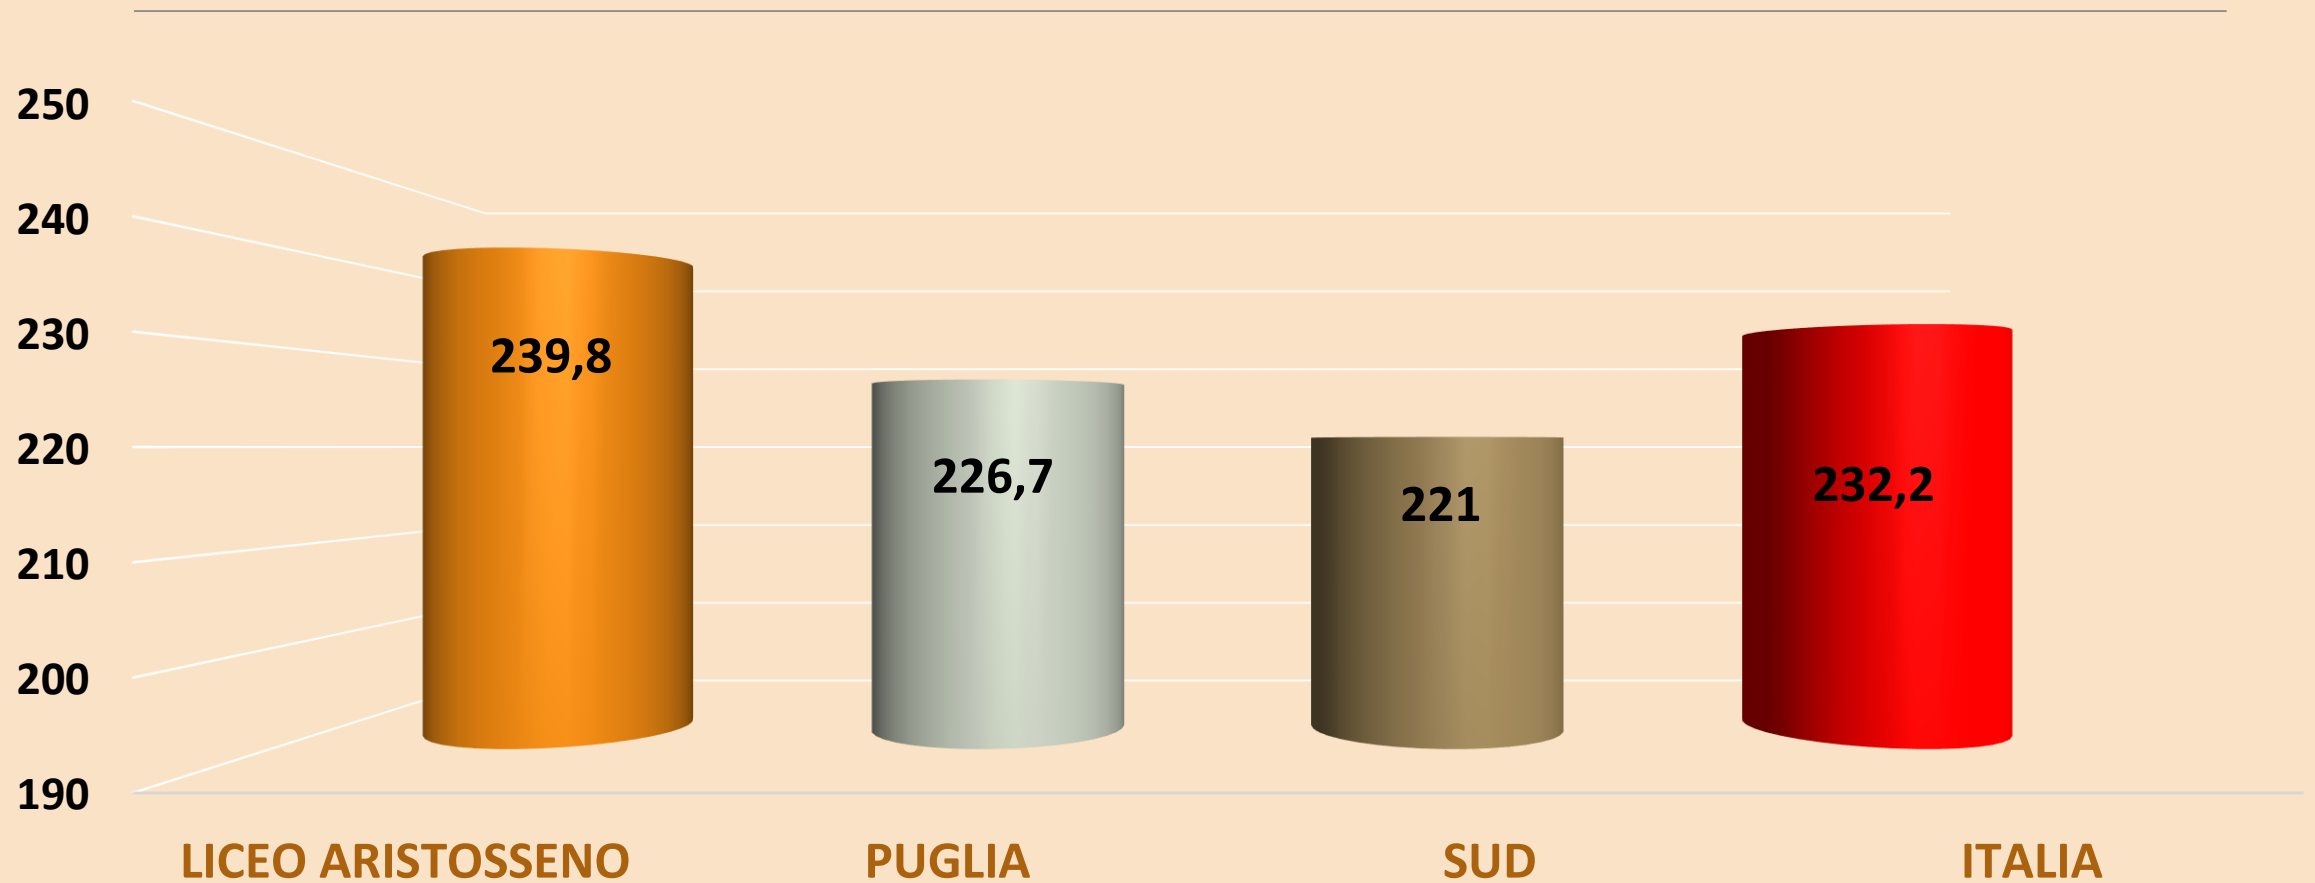

PROVE INVALSI

RESTITUZIONE DATI 2019 – **CLASSI QUINTE**
Liceo Ginnasio Statale
"Aristosseno"

Comparazione dati - ITALIANO

Licei scientifico e classico

Comparazione dati - ITALIANO

Licei linguistico N.O., linguistico internazionale ESABAC

Comparazione dati - **MATEMATICA**

Liceo scientifico

Comparazione dati - **MATEMATICA**

Licei linguistico N.O., linguistico internazionale ESABAC, CLASSICO

Comparazione dati – **INGLESE READING**

Liceo scientifico e classico