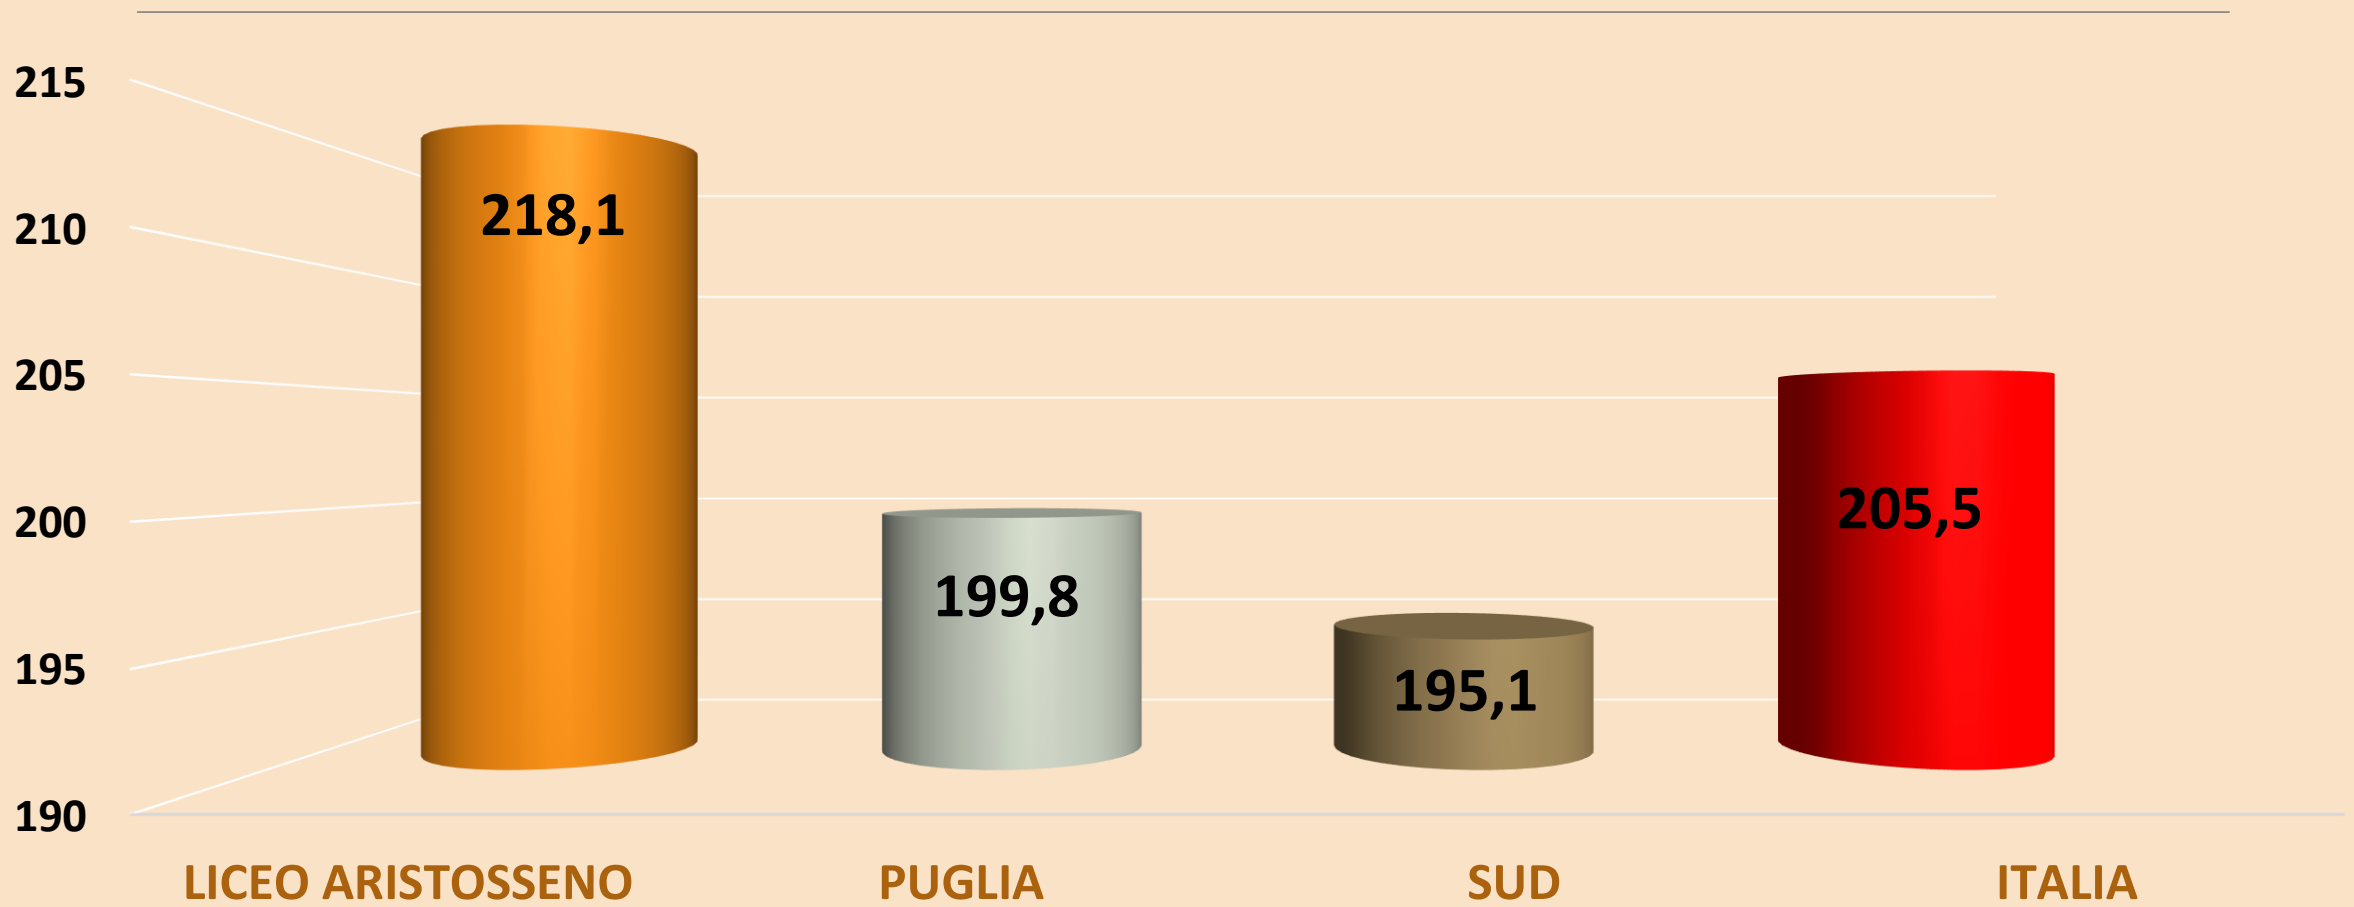

PROVE INVALSI

RESTITUZIONE DATI 2019 – **CLASSI QUINTE**
Liceo Ginnasio Statale
"Aristosseno"

Comparazione dati - ITALIANO

Licei scientifico e classico

Comparazione dati - ITALIANO

Licei linguistico N.O., linguistico internazionale ESABAC

Comparazione dati - **MATEMATICA**

Liceo scientifico

Comparazione dati - **MATEMATICA**

Licei linguistico N.O., linguistico internazionale ESABAC, CLASSICO

Comparazione dati – **INGLESE READING**

Liceo scientifico e classico